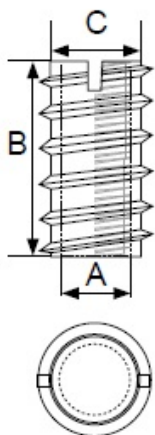

## Description:

Screw In Bushing C-614,5,Slot,M6,Drill ø8x14.5mm,Brass Mat

## Item number:

12.10.106-0

Units	Box	Carton	HS Code	Barcode
Pcs.	4000	3500	7318190090	
				5704866026468

A	B	C	Brass	A	B	C	YZP
M4	8,0 mm	Ø4,75 mm	# 12.10.002	M6	10 mm	Ø8 mm	# 12.10.075
M6	14,5 mm	Ø8 mm	# 12.10.106	M6	12 mm	Ø8 mm	# 12.10.095
A	B	C	BZP	M6	14,5 mm	Ø8 mm	# 12.10.105
M4	10 mm	Ø6 mm	# 12.10.008	M6	24 mm	Ø9 mm	# 12.10.109
M8	15 mm	Ø10 mm	# 12.10.151	M8	20 mm	Ø10 mm	# 12.10.175